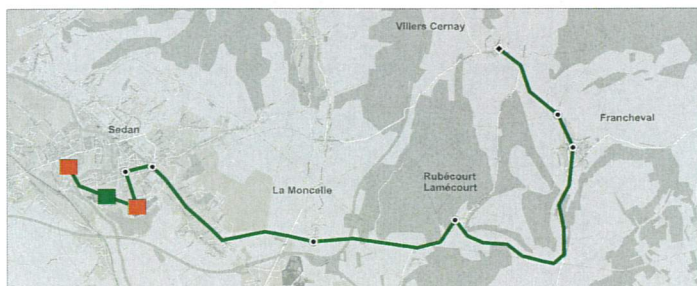

Circuit N°12

12A Villers-Cernay / Sedan
12B Villers-Cernay / Givonne
12A
Collèges et lycées (2nd degré)

Etablissement(s) desservi(s) : Etablissements de Sedan

SENS ALLER Villers-Cernay > Sedan

N° de course	
Période scolaire	L à V
Vacances scolaires	/

Commune	Arrêt	
VILLERS-CERNAY	CENTRE	07:05
FRANCHEVAL	RUE POTIER	07:10
FRANCHEVAL	CENTRE	07:12
RUBECOURT	CENTRE	07:17
LA MONCELLE	CENTRE	07:22
SEDAN	PLACE NASSAU	07:29
SEDAN	JARDIN BOTANIQUE	07:33
SEDAN	LYCEE PIERRE BAYLE	07:36
SEDAN	COLLEGE LE LAC	07:38
SEDAN	SEDAN EGLISE ST LEGER	07:43

SENS RETOUR Sedan > Villers-Cernay

N° de course			
Période scolaire	Me	L, M, J, V	
Vacances scolaires	Ne circule pas		

Commune	Arrêt			
SEDAN	SEDAN EGLISE ST LEGER	12:10	16:35	18:05
SEDAN	COLLEGE LE LAC	12:15	16:40	
SEDAN	LYCEE PIERRE BAYLE	12:17	16:43	18:15
SEDAN	JARDIN BOTANIQUE	12:20	16:48	18:16
SEDAN	PLACE NASSAU	12:24	16:50	18:22
LA MONCELLE	CENTRE	12:31	16:57	18:29
RUBECOURT	CENTRE	12:34	17:00	18:32
FRANCHEVAL	CENTRE	12:41	17:07	18:39
FRANCHEVAL	RUE POTIER	12:43	17:09	18:41
VILLERS-CERNAY	CENTRE	12:48	17:14	18:49